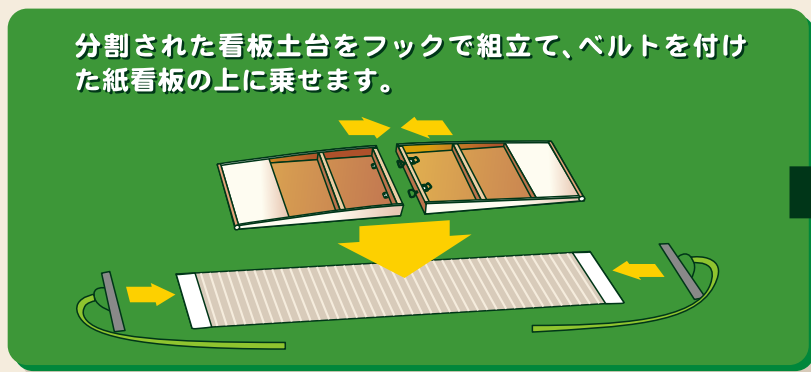

お客様保管

2 two 看板の組立て方 組立時間 約5分!